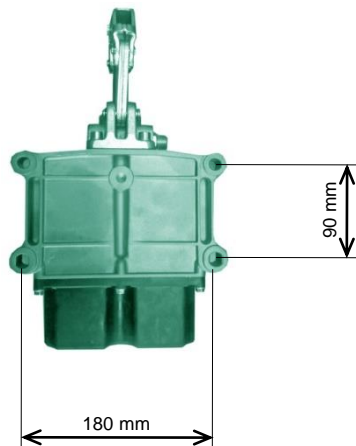

REFERENCIA	DESCRIPCION
Reference	Description
BMT-SE-25-00004	Bomba manual doble acción simple efecto 25 cc/ciclo (GW-HPR-25) Depósito de 3 litros Double acting simple effect hand pump. 25 cc/cycle (GW-HPR-25) Tank 3 liters
BMT-SE-25-00005	Bomba manual doble acción simple efecto 25 cc/ciclo (GW-HPR-25) Depósito de 5 litros Double acting simple effect hand pump. 25 cc/cycle (GW-HPR-25) Tank 5 liters
BMT-DE-25-00003	Bomba manual doble acción doble efecto 25 cc/ciclo (GH-HPI-25) Depósito de 5 litros Double acting double effect hand pump. 25 cc/cycle (GW-HPR-25) Tank 5 liters

REFERENCIA	DESCRIPCION
Reference	Description
L-30X15X0590-01	Leva para bomba manual de 30X15X590 Hand lever for hand pump

REFERENCIA	DESCRIPCION	BOMBA	ACCION	VOLTAJE / POTENCIA	DEPÓSITO	BOTONERA
Reference	Description	Pump	Action	Volts / Power	Tank	Handset
C012F2.00-31C06-SE-WC	CENTRAL HID. MONOBLOCK	3.1CC/REV	SIMPLE EFECTO Single acting	12V 2000W	ACERO 6L Steel 6L	CON CABLE wired
C012F2.00-31C06-SE-WL	CENTRAL HID. MONOBLOCK	3.1CC/REV	SIMPLE EFECTO Single acting	12V 2000W	ACERO 6L Steel 6L	INALÁMBRICA wireless
C024F2.00-31C06-SE-WC	CENTRAL HID. MONOBLOCK	3.1CC/REV	SIMPLE EFECTO Single acting	24V 2000W	ACERO 6L Steel 6L	CON CABLE wired
C024F2.00-31C06-SE-WL	CENTRAL HID. MONOBLOCK	3.1CC/REV	SIMPLE EFECTO Single acting	24V 2000W	ACERO 6L Steel 6L	INALÁMBRICA wireless
C012F2.00-31C06-DE-WC	CENTRAL HID. MONOBLOCK	3.1CC/REV	DOBLE EFECTO Double acting	12V 2000W	ACERO 6L Steel 6L	CON CABLE wired
C012F2.00-31C06-DE-WL	CENTRAL HID. MONOBLOCK	3.1CC/REV	DOBLE EFECTO Double acting	12V 2000W	ACERO 6L Steel 6L	INALÁMBRICA wireless
C024F2.00-31C06-DE-WC	CENTRAL HID. MONOBLOCK	3.1CC/REV	DOBLE EFECTO Double acting	24V 2000W	ACERO 6L Steel 6L	CON CABLE wired
C024F2.00-31C06-DE-WL	CENTRAL HID. MONOBLOCK	3.1CC/REV	DOBLE EFECTO Double acting	24V 2000W	ACERO 6L Steel 6L	INALÁMBRICA wireless