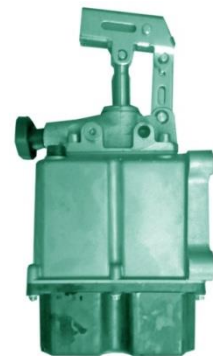

REFERENCIA	DESCRIPCION
Reference	Description
BMT-SE-25-00004	Bomba manual doble acción simple efecto 25 cc/ciclo (GW-HPR-25) Depósito de 3 litros Double acting simple effect hand pump. 25 cc/cycle (GW-HPR-25) Tank 3 liters
BMT-SE-25-00005	Bomba manual doble acción simple efecto 25 cc/ciclo (GW-HPR-25) Depósito de 5 litros Double acting simple effect hand pump. 25 cc/cycle (GW-HPR-25) Tank 5 liters
BMT-DE-25-00003	Bomba manual doble acción doble efecto 25 cc/ciclo (GH-HPI-25) Depósito de 5 litros Double acting double effect hand pump. 25 cc/cycle (GW-HPR-25) Tank 5 liters

REFERENCIA	DESCRIPCION
Reference	Description
L-30X15X0590-01	Leva para bomba manual de 30X15X590 Hand lever for hand pump

REFERENCIA	DESCRIPCION	BOMBA	ACCION	VOLTAJE / POTENCIA	DEPÓSITO	BOTONERA
Reference	Description	Pump	Action	Volts / Power	Tank	Handset
C012F2.00-31C06-SE-WC	CENTRAL HID. MONOBLOCK	3.1CC/REV	SIMPLE EFECTO Single acting	12V 2000W	ACERO 6L Steel 6L	CON CABLE wired
C012F2.00-31C06-SE-WL	CENTRAL HID. MONOBLOCK	3.1CC/REV	SIMPLE EFECTO Single acting	12V 2000W	ACERO 6L Steel 6L	INALÁMBRICA wireless
C024F2.00-31C06-SE-WC	CENTRAL HID. MONOBLOCK	3.1CC/REV	SIMPLE EFECTO Single acting	24V 2000W	ACERO 6L Steel 6L	CON CABLE wired
C024F2.00-31C06-SE-WL	CENTRAL HID. MONOBLOCK	3.1CC/REV	SIMPLE EFECTO Single acting	24V 2000W	ACERO 6L Steel 6L	INALÁMBRICA wireless
C012F2.00-31C06-DE-WC	CENTRAL HID. MONOBLOCK	3.1CC/REV	DOBLE EFECTO Double acting	12V 2000W	ACERO 6L Steel 6L	CON CABLE wired
C012F2.00-31C06-DE-WL	CENTRAL HID. MONOBLOCK	3.1CC/REV	DOBLE EFECTO Double acting	12V 2000W	ACERO 6L Steel 6L	INALÁMBRICA wireless
C024F2.00-31C06-DE-WC	CENTRAL HID. MONOBLOCK	3.1CC/REV	DOBLE EFECTO Double acting	24V 2000W	ACERO 6L Steel 6L	CON CABLE wired
C024F2.00-31C06-DE-WL	CENTRAL HID. MONOBLOCK	3.1CC/REV	DOBLE EFECTO Double acting	24V 2000W	ACERO 6L Steel 6L	INALÁMBRICA wireless