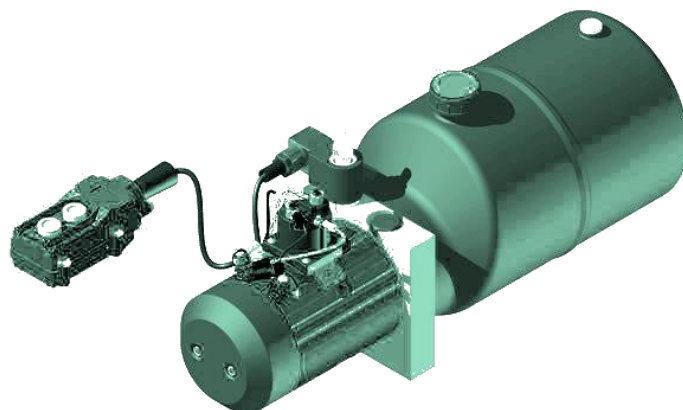

REFERENCIA	DESCRIPCION
Reference	Description
BMT-SE-25-00004	Bomba manual doble acción simple efecto 25 cc/ciclo (GW-HPR-25) Depósito de 3 litros Double acting simple effect hand pump. 25 cc/cycle (GW-HPR-25) Tank 3 liters
BMT-SE-25-00005	Bomba manual doble acción simple efecto 25 cc/ciclo (GW-HPR-25) Depósito de 5 litros Double acting simple effect hand pump. 25 cc/cycle (GW-HPR-25) Tank 5 liters
BMT-DE-25-00003	Bomba manual doble acción doble efecto 25 cc/ciclo (GH-HPI-25) Depósito de 5 litros Double acting double effect hand pump. 25 cc/cycle (GW-HPR-25) Tank 5 liters

REFERENCIA	DESCRIPCION
Reference	Description
L-30X15X0590-01	Leva para bomba manual de 30X15X590 Hand lever for hand pump

REFERENCIA	DESCRIPCION	BOMBA	ACCION	VOLTAJE / POTENCIA	DEPÓSITO	BOTONERA
Reference	Description	Pump	Action	Volts / Power	Tank	Handset
C012F2.00-31C06-SE-WC	CENTRAL HID. MONOBLOCK	3.1CC/REV	SIMPLE EFECTO Single acting	12V 2000W	ACERO 6L Steel 6L	CON CABLE wired
C012F2.00-31C06-SE-WL	CENTRAL HID. MONOBLOCK	3.1CC/REV	SIMPLE EFECTO Single acting	12V 2000W	ACERO 6L Steel 6L	INALÁMBRICA wireless
C024F2.00-31C06-SE-WC	CENTRAL HID. MONOBLOCK	3.1CC/REV	SIMPLE EFECTO Single acting	24V 2000W	ACERO 6L Steel 6L	CON CABLE wired
C024F2.00-31C06-SE-WL	CENTRAL HID. MONOBLOCK	3.1CC/REV	SIMPLE EFECTO Single acting	24V 2000W	ACERO 6L Steel 6L	INALÁMBRICA wireless
C012F2.00-31C06-DE-WC	CENTRAL HID. MONOBLOCK	3.1CC/REV	DOBLE EFECTO Double acting	12V 2000W	ACERO 6L Steel 6L	CON CABLE wired
C012F2.00-31C06-DE-WL	CENTRAL HID. MONOBLOCK	3.1CC/REV	DOBLE EFECTO Double acting	12V 2000W	ACERO 6L Steel 6L	INALÁMBRICA wireless
C024F2.00-31C06-DE-WC	CENTRAL HID. MONOBLOCK	3.1CC/REV	DOBLE EFECTO Double acting	24V 2000W	ACERO 6L Steel 6L	CON CABLE wired
C024F2.00-31C06-DE-WL	CENTRAL HID. MONOBLOCK	3.1CC/REV	DOBLE EFECTO Double acting	24V 2000W	ACERO 6L Steel 6L	INALÁMBRICA wireless