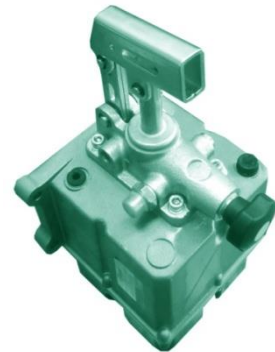

REFERENCIA	DESCRIPCION
Reference	Description
BMT-SE-25-00004	Bomba manual doble acción simple efecto 25 cc/ciclo (GW-HPR-25) Depósito de 3 litros Double acting simple effect hand pump. 25 cc/cycle (GW-HPR-25) Tank 3 liters
BMT-SE-25-00005	Bomba manual doble acción simple efecto 25 cc/ciclo (GW-HPR-25) Depósito de 5 litros Double acting simple effect hand pump. 25 cc/cycle (GW-HPR-25) Tank 5 liters
BMT-DE-25-00003	Bomba manual doble acción doble efecto 25 cc/ciclo (GH-HPI-25) Depósito de 5 litros Double acting double effect hand pump. 25 cc/cycle (GW-HPR-25) Tank 5 liters

REFERENCIA	DESCRIPCION
Reference	Description
L-30X15X0590-01	Leva para bomba manual de 30X15X590 Hand lever for hand pump

REFERENCIA	DESCRIPCION	BOMBA	ACCION	VOLTAJE / POTENCIA	DEPÓSITO	BOTONERA
Reference	Description	Pump	Action	Volts / Power	Tank	Handset
C012F2.00-31C06-SE-WC	CENTRAL HID. MONOBLOCK	3.1CC/REV	SIMPLE EFECTO Single acting	12V 2000W	ACERO 6L Steel 6L	CON CABLE wired
C012F2.00-31C06-SE-WL	CENTRAL HID. MONOBLOCK	3.1CC/REV	SIMPLE EFECTO Single acting	12V 2000W	ACERO 6L Steel 6L	INALÁMBRICA wireless
C024F2.00-31C06-SE-WC	CENTRAL HID. MONOBLOCK	3.1CC/REV	SIMPLE EFECTO Single acting	24V 2000W	ACERO 6L Steel 6L	CON CABLE wired
C024F2.00-31C06-SE-WL	CENTRAL HID. MONOBLOCK	3.1CC/REV	SIMPLE EFECTO Single acting	24V 2000W	ACERO 6L Steel 6L	INALÁMBRICA wireless
C012F2.00-31C06-DE-WC	CENTRAL HID. MONOBLOCK	3.1CC/REV	DOBLE EFECTO Double acting	12V 2000W	ACERO 6L Steel 6L	CON CABLE wired
C012F2.00-31C06-DE-WL	CENTRAL HID. MONOBLOCK	3.1CC/REV	DOBLE EFECTO Double acting	12V 2000W	ACERO 6L Steel 6L	INALÁMBRICA wireless
C024F2.00-31C06-DE-WC	CENTRAL HID. MONOBLOCK	3.1CC/REV	DOBLE EFECTO Double acting	24V 2000W	ACERO 6L Steel 6L	CON CABLE wired
C024F2.00-31C06-DE-WL	CENTRAL HID. MONOBLOCK	3.1CC/REV	DOBLE EFECTO Double acting	24V 2000W	ACERO 6L Steel 6L	INALÁMBRICA wireless